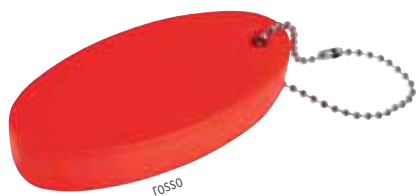

6152

Portachivi galleggianti.
Floating key ring.

☞ PU ☞ cm. 8x3,5x2 ☞ cm. 5x2/
C-T ☞ 100

200/€ 1,26 1000/€ 1,08
5000/€ 0,99 10000/€ 0,90