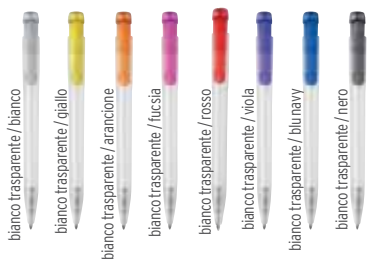

bianco trasparente / bianco
bianco trasparente / giallo
bianco trasparente / arancione
bianco trasparente / fucsia
bianco trasparente / rosso
bianco trasparente / viola
bianco trasparente / blu navy
bianco trasparente / nero

342

Sfera a scatto ecologica INGENEO. Refill blu. Biodegradabile. Made in Italy. Ballpoint pen Ingeo with push-up mechanism.

Resina Pla NatureWorks cm. 3x0,8/A 100

100/€ 0,70 1000/€ 0,60 5000/€ 0,55
10000/€ 0,50