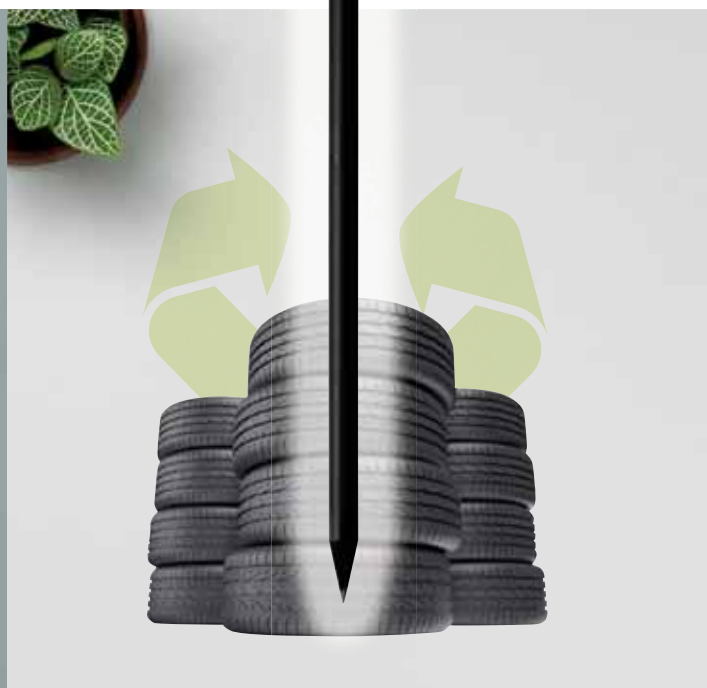

F034

Matita tonda con gomma. Round pencil.

Gomma di pneumatici usati riciclata cm. 18
cm. 6x0,4/A 400

400/€ 1,09 2000/€ 0,94 4800/€ 0,86 10000/€ 0,78

FILA

eco

F027

Matita tonda mini. Mini round pencil.

Legno cedro italiano cm. 9
cm. 3x0,4/A 450

450/€ 0,41 1350/€ 0,35 4500/€ 0,32
9000/€ 0,29