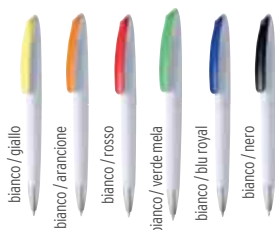

100/€ 0,55 1000/€ 0,47 3000/€ 0,43 5000/€ 0,39

Ballpoint pen for all styles.
**Sfera per tutti
 gli stili.**

575 bianco / arancione

434 bianco / blu navy

394 verde mela

bianco / giallo
 bianco / arancione
 bianco / rosso
 bianco / verde mela
 bianco / blu royal
 bianco / nero