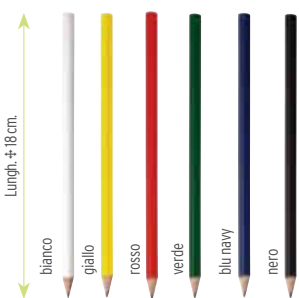

400/€ 0,91 1200/€ 0,78 5200/€ 0,72
 10000/€ 0,65

**711**

Matita tonda antibatterica non temperata. Round antibacterial pencil. Unsharpened tip.

Legno □ cm. 18,6 📦 cm. 3x0,5/A
 📦 100

100/€ 0,10 1000/€ 0,08 5000/€ 0,08
 10000/€ 0,07

Italian cedar wood pencils.

Matite in legno di cedro italiano.

F012

Matita tonda. Round pencil.

Legno cedro italiano cm. 18
cm. 6x0,4/A 450

450/€ 0,63 1350/€ 0,54
4500/€ 0,50 9000/€ 0,45

F011

Matita tonda con gomma. Round pencil with eraser.

Legno cedro italiano cm. 18,7
cm. 6x0,4/A 400

400/€ 0,85 1200/€ 0,73
5200/€ 0,67 10000/€ 0,61

F09

Matita esagonale. Hexagonal pencil.

Legno cedro italiano cm. 18
cm. 4x0,3/A 500

500/€ 0,69 2000/€ 0,59
5000/€ 0,54 10000/€ 0,49