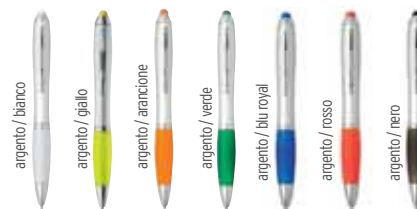

468

Sfera a rotazione con touch screen. Refill blu. Ballpoint pen with twist mechanism with touch screen.

Plastica cm. 13,5x1,3Ø T cm. 3x0,8/A 50

100/€ 0,55 1000/€ 0,47 3000/€ 0,43 5000/€ 0,39