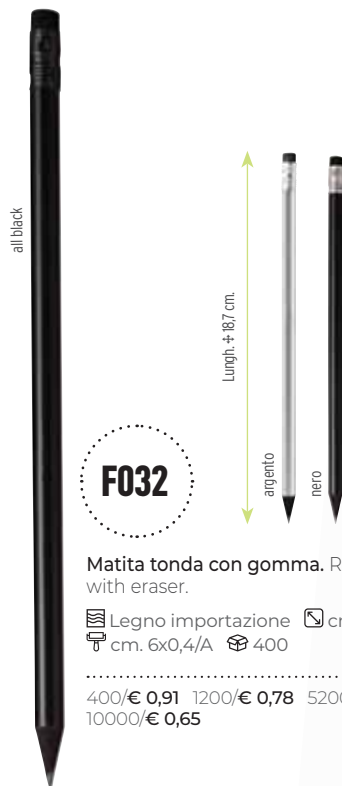

F023

Matita tonda neon con gomma. Round pencil with eraser, neon body.

Legno cm. 18,7 cm. 6x0,4/A
100

100/€ 0,53 1000/€ 0,46 5000/€ 0,42
10000/€ 0,38

**F035**

Matita tonda. Round pencil made with recycled tires with eraser.

Legno importazione □ cm. 18
 cm. 6x0,4/A 📦 144

144/€ 0,41 1008/€ 0,35 5040/€ 0,32
 10080/€ 0,29

**F036**

Matita tonda con gomma. Round pencil with eraser.

Legno importazione □ cm. 18,7
 cm. 6x0,4/A 📦 144

144/€ 0,45 1008/€ 0,38 5040/€ 0,35
 10080/€ 0,32

**F025**

Matita tonda. Round pencil.

Legno importazione □ cm. 18
 cm. 6x0,4/A 📦 450

450/€ 0,71 1350/€ 0,61 4500/€ 0,56
 9000/€ 0,51

**F032**

Matita tonda con gomma. Round pencil with eraser.

Legno importazione □ cm. 18,7
 cm. 6x0,4/A 📦 400

400/€ 0,91 1200/€ 0,78 5200/€ 0,72
 10000/€ 0,65

**711**

Matita tonda antibatterica non temperata. Round antibacterial pencil. Unsharpened tip.

Legno □ cm. 18,6 📦 cm. 3x0,5/A
 📦 100

100/€ 0,10 1000/€ 0,08 5000/€ 0,08
 10000/€ 0,07