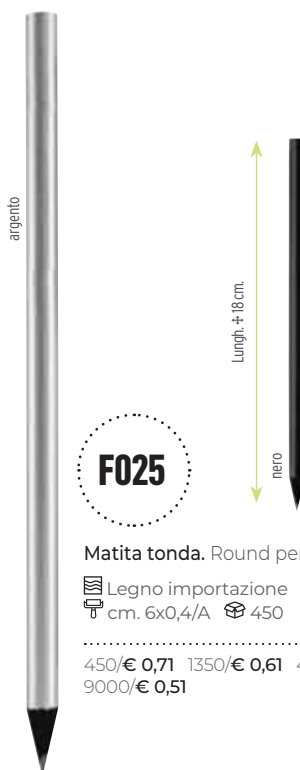

F023

Matita tonda neon con gomma. Round pencil with eraser, neon body.

Legno cm. 18,7 cm. 6x0,4/A
100

100/€ 0,53 1000/€ 0,46 5000/€ 0,42
10000/€ 0,38

**F035**

Matita tonda. Round pencil made with recycled tires with eraser.

Legno importazione □ cm. 18
 cm. 6x0,4/A 📦 144

144/€ 0,41 1008/€ 0,35 5040/€ 0,32
 10080/€ 0,29

**F036**

Matita tonda con gomma. Round pencil with eraser.

Legno importazione □ cm. 18,7
 cm. 6x0,4/A 📦 144

144/€ 0,45 1008/€ 0,38 5040/€ 0,35
 10080/€ 0,32

**F025**

Matita tonda. Round pencil.

Legno importazione □ cm. 18
 cm. 6x0,4/A 📦 450

450/€ 0,71 1350/€ 0,61 4500/€ 0,56
 9000/€ 0,51

**F032**

Matita tonda con gomma. Round pencil with eraser.

Legno importazione □ cm. 18,7
 cm. 6x0,4/A 📦 400

400/€ 0,91 1200/€ 0,78 5200/€ 0,72
 10000/€ 0,65

**711**

Matita tonda antibatterica non temperata. Round antibacterial pencil. Unsharpened tip.

Legno □ cm. 18,6 📦 cm. 3x0,5/A
 📦 100

100/€ 0,10 1000/€ 0,08 5000/€ 0,08
 10000/€ 0,07