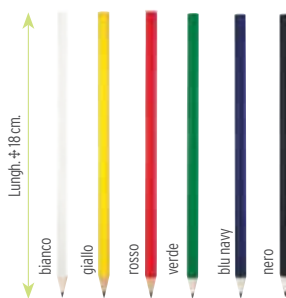

400/€ 0,91 1200/€ 0,78 5200/€ 0,72
 10000/€ 0,65

**711**

Matita tonda antibatterica non temperata. Round antibacterial pencil. Unsharpened tip.

Legno □ cm. 18,6 📦 cm. 3x0,5/A
 📦 100

100/€ 0,10 1000/€ 0,08 5000/€ 0,08
 10000/€ 0,07

Italian cedar wood pencils.

Matite in legno di cedro italiano.

F012

Matita tonda. Round pencil.

Legno cedro italiano cm. 18
cm. 6x0,4/A 450

450/€ 0,63 1350/€ 0,54
4500/€ 0,50 9000/€ 0,45

F011

Matita tonda con gomma. Round pencil with eraser.

Legno cedro italiano cm. 18,7
cm. 6x0,4/A 400

400/€ 0,85 1200/€ 0,73
5200/€ 0,67 10000/€ 0,61

F09

Matita esagonale. Hexagonal pencil.

Legno cedro italiano cm. 18
cm. 4x0,3/A 500

500/€ 0,69 2000/€ 0,59
5000/€ 0,54 10000/€ 0,49