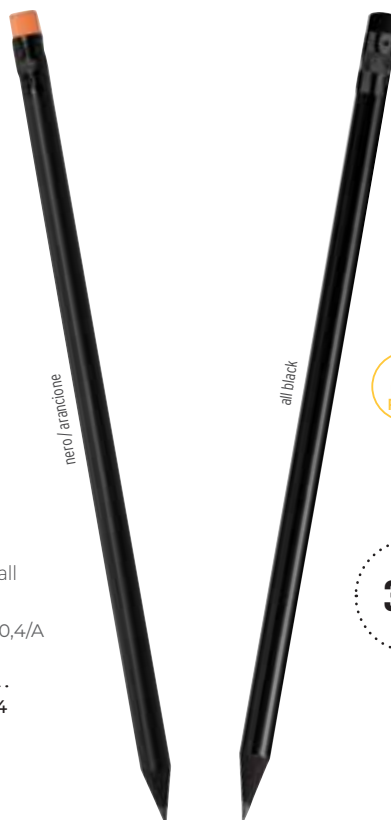

Cartone Riciclato/ Fibra di Grano/ ABS cm. 13,9x0,8Ø
cm. 6x0,4 /A 50

100/€ 1,29 1000/€ 1,10 5000/€ 1,01 10000/€ 0,92

725

NEW

Matita perpetua. Eternal pencil made in bamboo.

Bambù cm. 13,7x0,8Ø cm. 6x0,4 /A 50

100/€ 1,25 1000/€ 1,07 5000/€ 0,98 10000/€ 0,89

633

Matita tonda all black con gomma colorata. Round pencil with eraser, all black body.

Legno cm. 19x0,7Ø cm. 6x0,4/A
100

100/€ 0,31 1000/€ 0,26 5000/€ 0,24
10000/€ 0,22

BEST PRICE

336

Matita tonda con gomma. Round pencil with eraser.

Legno cm. 18,7 cm. 6x0,4/A
250

250/€ 0,28 1000/€ 0,24 5000/€ 0,22
10000/€ 0,20

647

Matita tonda con gomma colorata. Round pencil with eraser.