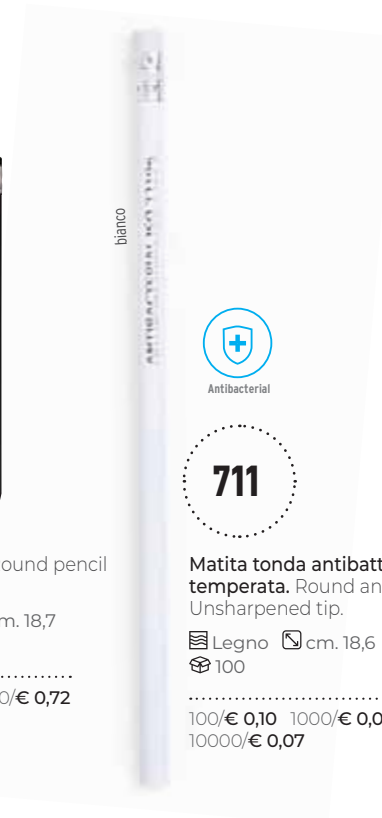

**F025**

Matita tonda. Round pencil.

Legno importazione □ cm. 18
 cm. 6x0,4/A 📦 450

450/€ 0,71 1350/€ 0,61 4500/€ 0,56
 9000/€ 0,51

**F032**

Matita tonda con gomma. Round pencil with eraser.

Legno importazione □ cm. 18,7
 cm. 6x0,4/A 📦 400

400/€ 0,91 1200/€ 0,78 5200/€ 0,72
 10000/€ 0,65

**711**

Matita tonda antibatterica non temperata. Round antibacterial pencil. Unsharpened tip.

Legno □ cm. 18,6 📦 cm. 3x0,5/A
 📦 100

100/€ 0,10 1000/€ 0,08 5000/€ 0,08
 10000/€ 0,07

Italian cedar wood pencils.

Matite in legno di cedro italiano.

F012

Matita tonda. Round pencil.

Legno cedro italiano cm. 18
cm. 6x0,4/A 450

450/€ 0,63 1350/€ 0,54
4500/€ 0,50 9000/€ 0,45

F011

Matita tonda con gomma. Round pencil with eraser.